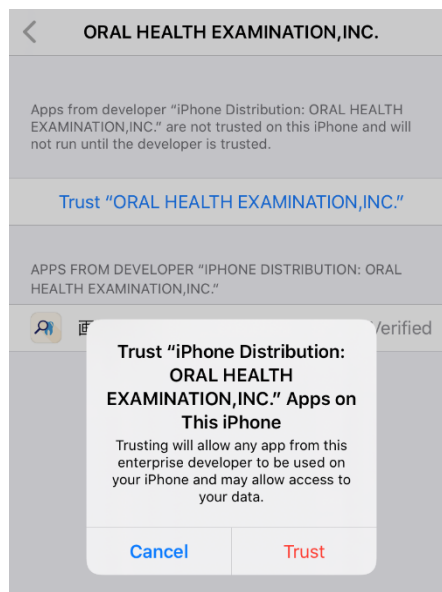

●インストール手順（iPod および iPad アプリ）

1. 以下のリンクからアプリをダウンロードします。（iPod などのブラウザからリンクをクリックすると自動でダウンロードされます）

<https://corp.picturemanual.com/Corp1/index.html>

2. 次に「設定」アイコンをクリックしてアプリの信頼設定を行います。

- a. 設定アイコンを選択し、「一般」を選択

- b. 「一般」から「プロファイルとデバイス管理」をタップします。

- c. 「Oral Health Examination, Inc」をタップします。

- d. 「" Oral Health Examination, Inc."を信頼」をタップします。

- e. 「信頼」をタップします。

- f. その後は、アプリを正常に起動できるようになります。