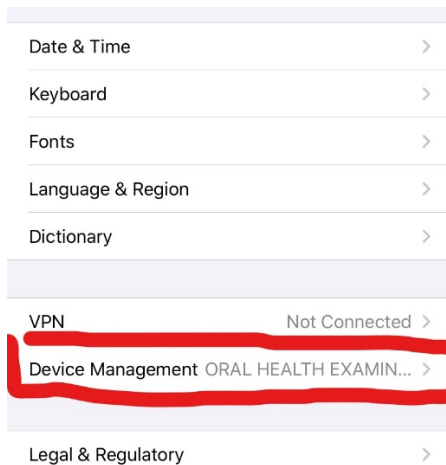

●インストール手順（iPod および iPad アプリ）

1. 以下のリンクからアプリをダウンロードします。（iPod などのブラウザからリンクをクリックすると自動でダウンロードされます）

<https://corp.picturemanual.com/Corp1/index.html>

2. 次に「設定」アイコンをクリックしてアプリの信頼設定を行います。

- a. 設定アイコンを選択し、「一般」を選択

- b. 「一般」から「プロファイルとデバイス管理」をタップします。

- c. 「Oral Health Examination, Inc」をタップします。

- d. 「" Oral Health Examination, Inc."を信頼」をタップします。

- e. 「信頼」をタップします。

- f. その後は、アプリを正常に起動できるようになります。