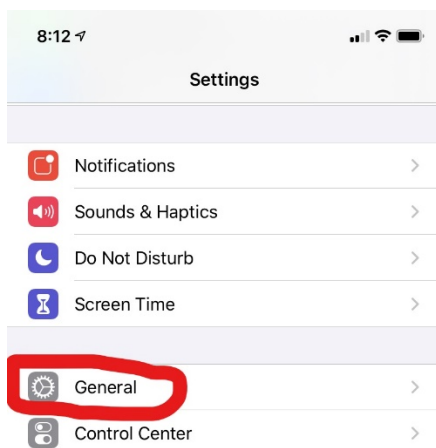

●インストール手順（iPod および iPad アプリ）

1. 以下のリンクからアプリをダウンロードします。（iPod などのブラウザからリンクをクリックすると自動でダウンロードされます）

<https://corp.picturemanual.com/Corp1/index.html>

2. 次に「設定」アイコンをクリックしてアプリの信頼設定を行います。

- a. 設定アイコンを選択し、「一般」を選択

- b. 「一般」から「プロファイルとデバイス管理」をタップします。

- c. 「Oral Health Examination, Inc」をタップします。

- d. 「" Oral Health Examination, Inc."を信頼」をタップします。

- e. 「信頼」をタップします。

- f. その後は、アプリを正常に起動できるようになります。